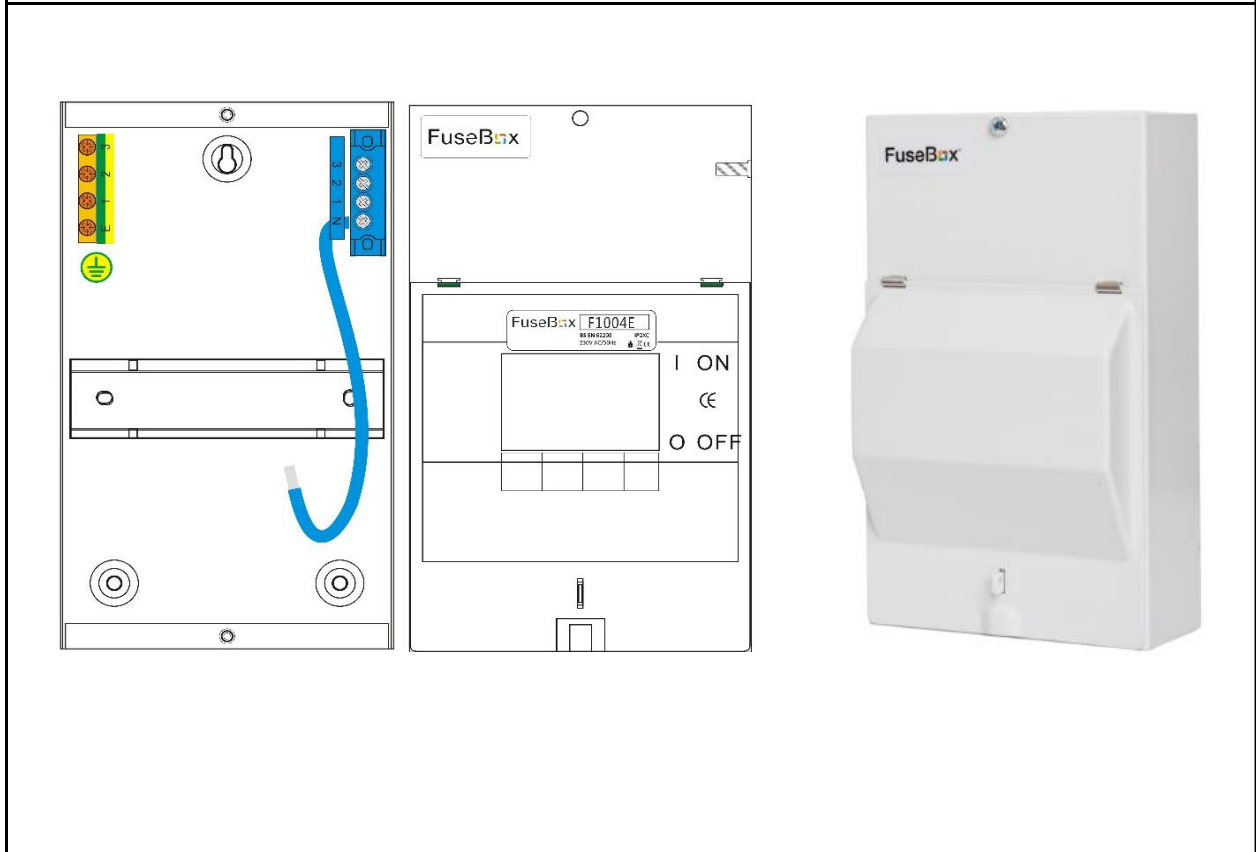

<h1 style="margin: 0;">FuseBox®</h1>	<p>BARCODE</p>  <p style="font-size: small;">5 060523 520541</p> <div style="display: flex; justify-content: space-between; align-items: center;"> <div style="text-align: center;"> <p>UK CA</p>  </div> <div style="text-align: center;"> <p>CE</p>  </div> <div style="text-align: center;"> <p>RoHS Compliant</p>  </div> </div> <div style="display: flex; justify-content: space-around; margin-top: 10px;">   </div>
<p>CONSUMER UNIT <b>F1004E</b></p>	

PRODUCT IMAGE

PRODUCT DATA

<b>PART NUMBER</b>	F1004E
<b>BARCODE</b>	5060523520541
<b>DESCRIPTION</b>	4 MOD ENCLOSURE (N cable & busbar)
<b>IP RATING</b>	2XC
<b>DIMENSIONS (mm)</b>	261H x 152W x 93D
<b>STANDARD</b>	BS EN 62208
<b>KNOCKOUTS</b>	1x 25mm & 1x 32mm top and bottom
<b>MATERIAL</b>	1mm ELECTRO GALVANISED STEEL (ZINC)
<b>FINISH</b>	SMOOTH WHITE EPOXY POWDER FINISH TO RAL9001
<b>INNER CARTON QUANTITY</b>	1
<b>OUTER CARTON QUANTITY</b>	10
<b>ORIGIN OF MANUFACTURE</b>	CHINA