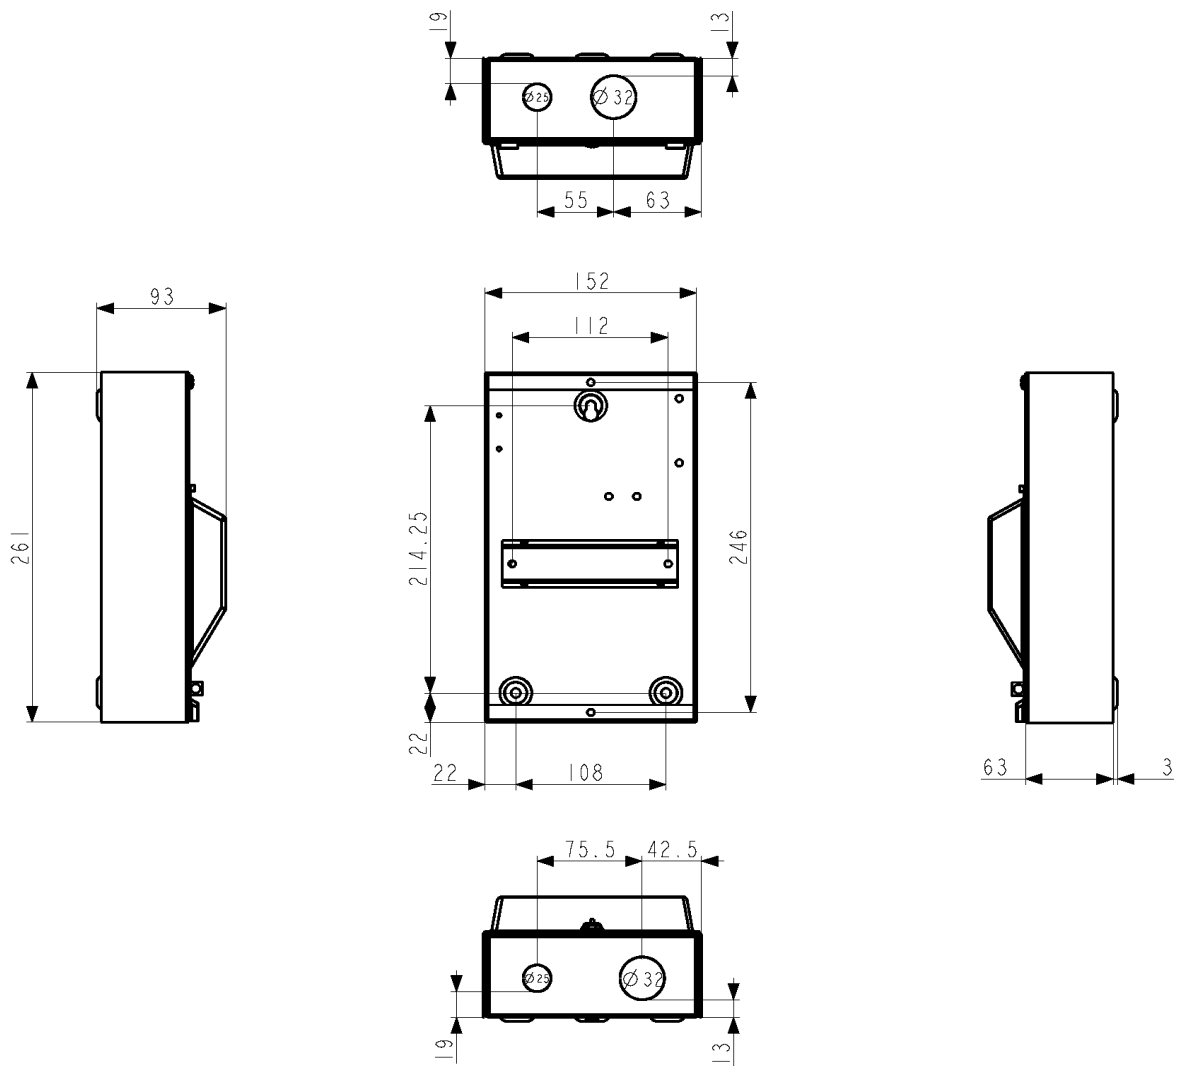

<h1 style="margin: 0;">FuseBox®</h1>	<p>BARCODE</p>  <p style="font-size: small;">5 060523 520541</p> <div style="display: flex; justify-content: space-between; align-items: center;"> <div style="text-align: center;"> <p>UK CA</p>  </div> <div style="text-align: center;"> <p>CE</p>  </div> <div style="text-align: center;"> <p>RoHS Compliant</p>  </div> </div> <div style="display: flex; justify-content: space-around; margin-top: 10px;">   </div>
<p>CONSUMER UNIT <b>F1004E</b></p>	

PRODUCT IMAGE

PRODUCT DATA

<b>PART NUMBER</b>	F1004E
<b>BARCODE</b>	5060523520541
<b>DESCRIPTION</b>	4 MOD ENCLOSURE (N cable & busbar)
<b>IP RATING</b>	2XC
<b>DIMENSIONS (mm)</b>	261H x 152W x 93D
<b>STANDARD</b>	BS EN 62208
<b>KNOCKOUTS</b>	1x 25mm & 1x 32mm top and bottom
<b>MATERIAL</b>	1mm ELECTRO GALVANISED STEEL (ZINC)
<b>FINISH</b>	SMOOTH WHITE EPOXY POWDER FINISH TO RAL9001
<b>INNER CARTON QUANTITY</b>	1
<b>OUTER CARTON QUANTITY</b>	10
<b>ORIGIN OF MANUFACTURE</b>	CHINA

# FuseBox®

DIMENSIONS

FuseBox®